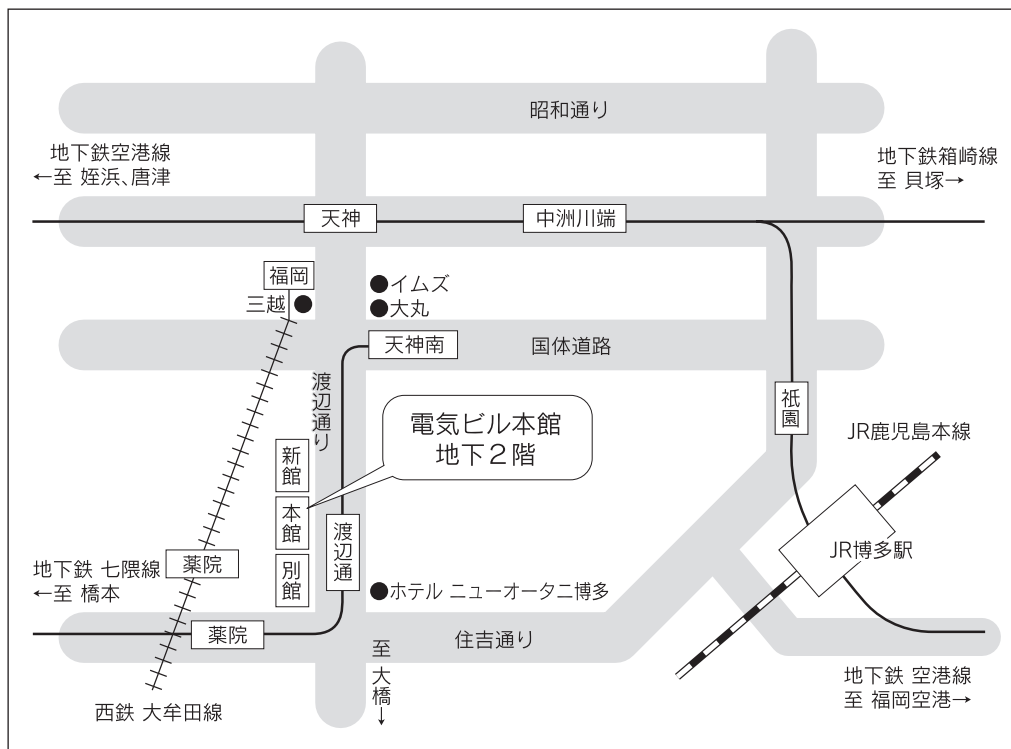

※ この情報は本フォーラムに関する受付・集計処理のみに利用し、他の用途に転用することはありません。

開催会場 交通アクセス

会場: 電気ビル本館

〒810-0004

福岡市中央区渡辺通2丁目1番82号

電気ビル本館地下2階 8号室、6号室

バス

- JR博多駅バス停A番より乗車→  
渡辺通1丁目降車すぐ
- 天神博多大丸前バス停4Cより乗車→  
渡辺通1丁目降車すぐ

タクシー

- 天神より5分
- JR博多駅より7分
- 福岡空港より25分

電車

- 西鉄薬院駅より徒歩7分

地下鉄

- 七隈線 渡辺通駅(電気ビル本館B2Fへ直結)  
※七隈線は空港線、箱崎線とは接続していません。

※ご来場の際は公共交通機関をご利用下さい。

問い合わせ先